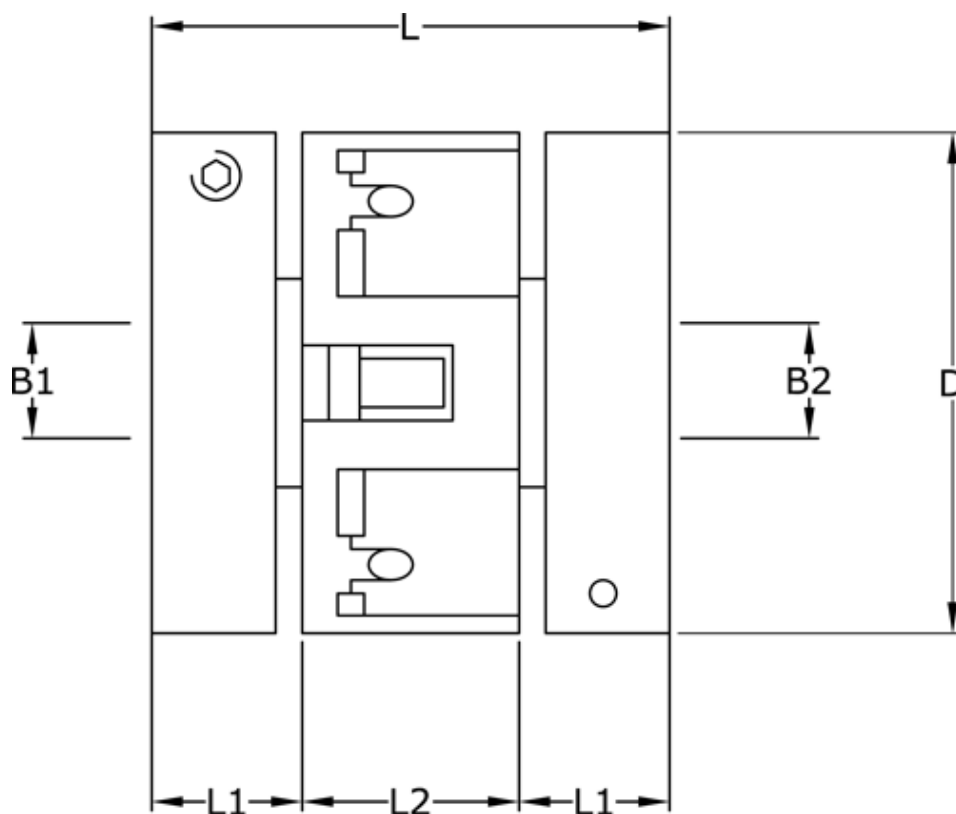

Varenummer: 3322207272228  
Beskrivelse: Uni-Lat kobling str. 207.27.22.28  
med klemnav, boring 6/8 mm

## Mål

B1	= 6
B2	= 8
D	= 27
L	= 25.4
L1	= 9.3
L2	= 6.9
Skrue	= M3